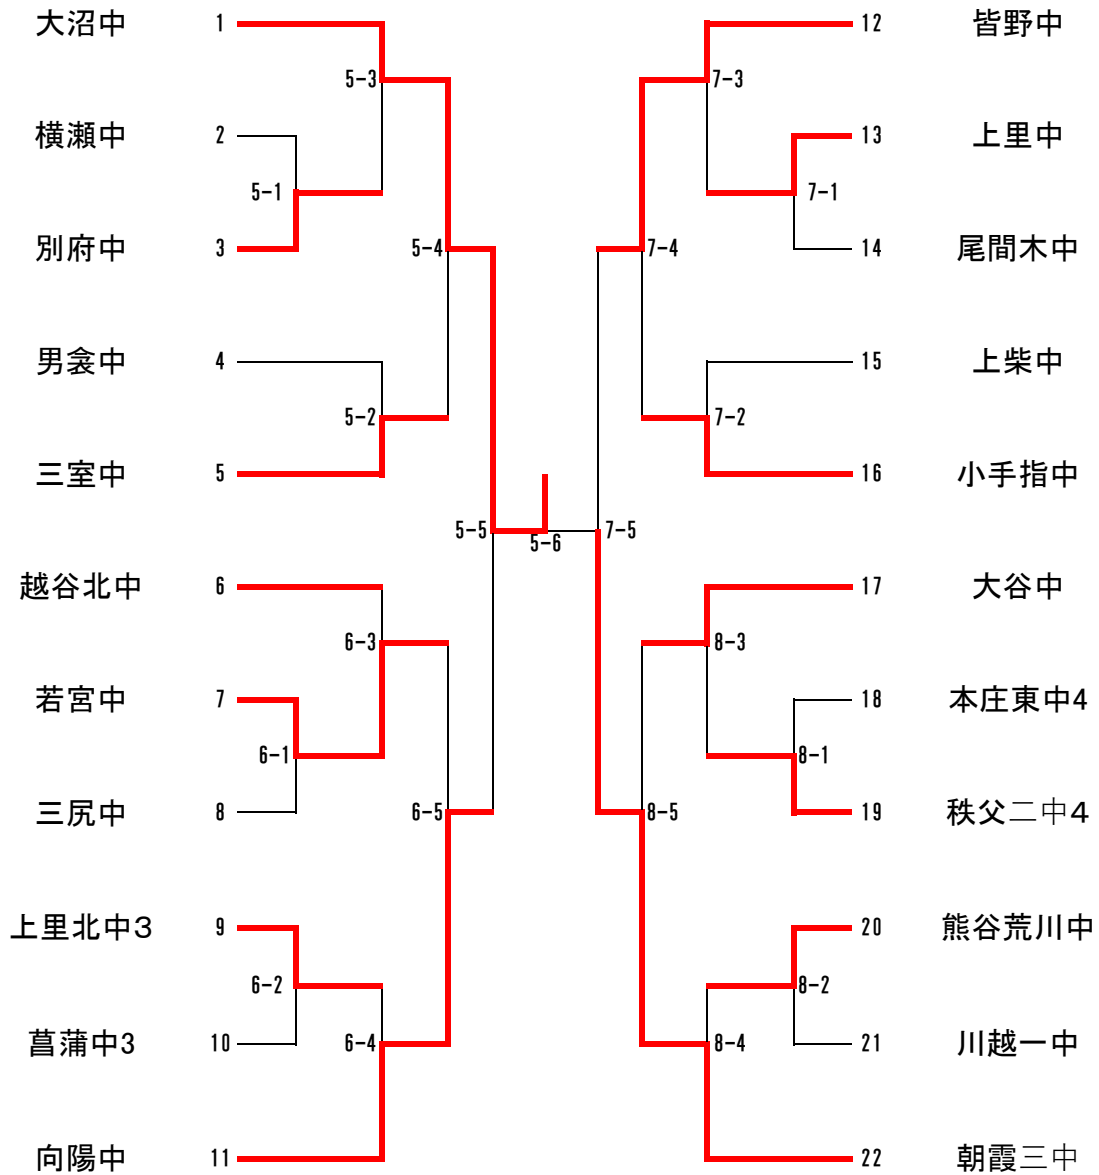

県下武道大会(剣道の部)結果

	第1位	第2位	第3位	第3位
中学男子の部	妻沼東中学校	大沼中学校	皆野中学校	若宮中学校
中学女子の部	大沼中学校	朝霞第三中学校	皆野中学校	向陽中学校
高校男子の部	寄居城北高校	山村学園	深谷第一高校	浦和高校
高校女子の部	大宮東高校	熊谷女子高校	深谷第一高校	深谷商業
一般男子の部	埼玉県警察機動隊	妻沼剣志会	上戸田スポ少	中体連
一般女子の部	伊田テクノス	上戸田スポ少	深谷第一OG会	小川支部

中学校男子の部

第 1.2 試合場

第 3.4 試合場

※目印は番号の若いチームが赤です
 ※始めの数字は、試合場を示しハイフンの後の数字は試合順となります
 (例) 1-5は、第1試合場の第5試合となります

中学校女子の部

第 5.6 試合場

第7.8 試合場

※目印は番号の若いチームが赤です
 ※始めの数字は、試合場を示しハイフンの後の数字は試合順となります
 (例) 1-5は、第1試合場の第5試合となります

高 校 男 子 の 部

第1.2試合場

山村学園
与野高
大宮東高
熊谷高
浦和高

第3.4試合場

深谷第一高
早大本庄高
寄居城北高
熊谷工業高校
深谷商業

高 校 女 子 の 部

第5試合場

大宮東高
早大本庄高
山村学園
本庄東高
深谷第一高

一般男子の部

第1.3試合場

第5.7試合場

※目印は番号の若いチームが赤です。
 ※初めの数字は試合場を示しハイフンの後の数字は試合順となります。
 (例) 1-5は、第1試合場の第5試合となります。