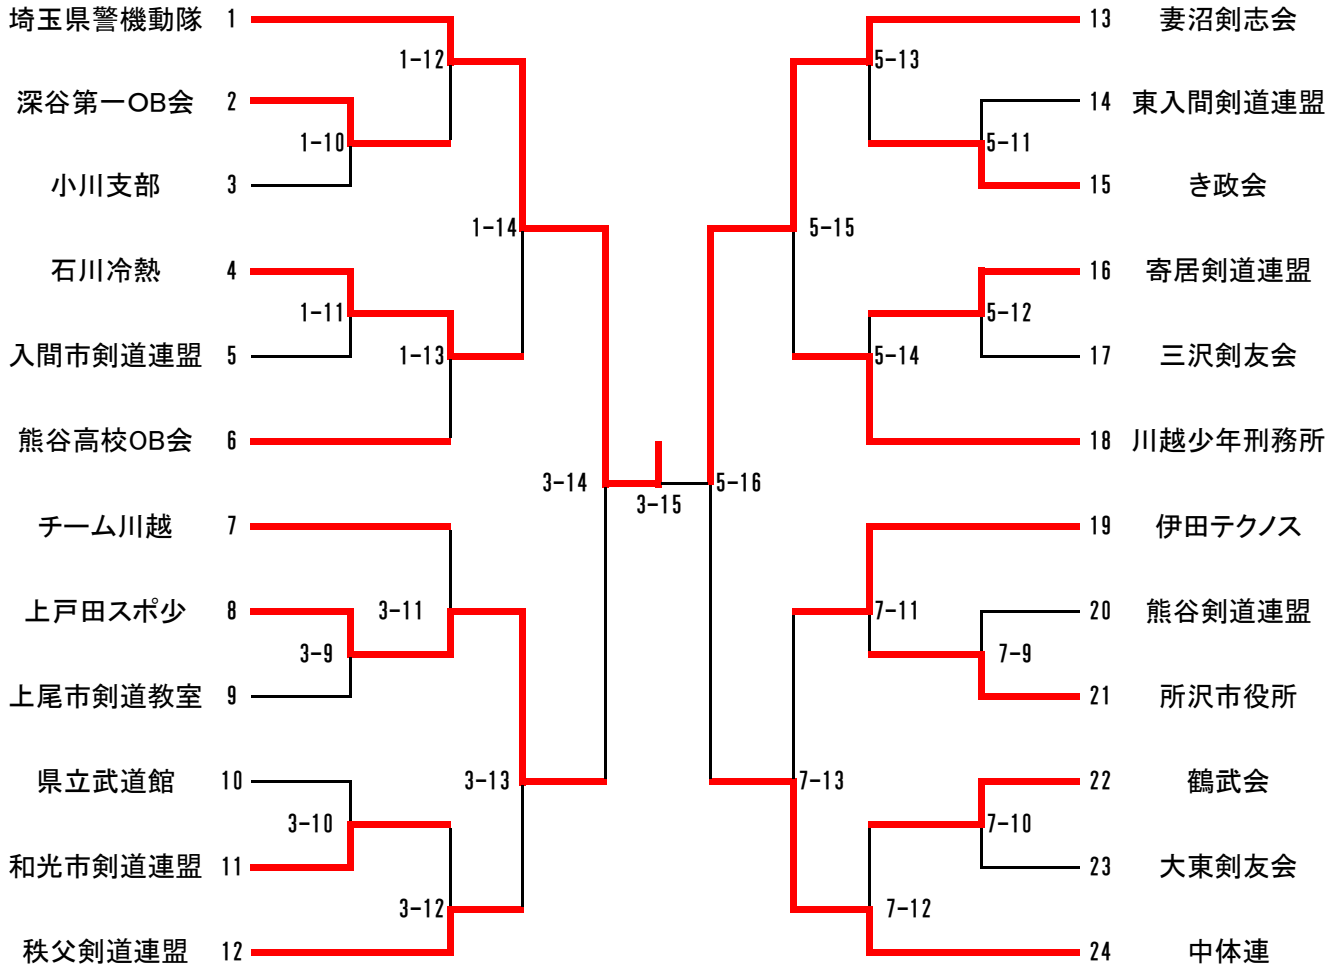

中学校男子の部

第 1.2 試合場

第 3.4 試合場

※目印は番号の若いチームが赤です
 ※始めの数字は、試合場を示しハイフンの後の数字は試合順となります
 (例) 1-5は、第1試合場の第5試合となります

中学校女子の部

第 5.6 試合場

第7.8 試合場

※目印は番号の若いチームが赤です
 ※始めの数字は、試合場を示しハイフンの後の数字は試合順となります
 (例) 1-5は、第1試合場の第5試合となります

高 校 男 子 の 部

第1.2試合場

山村学園
与野高
大宮東高
熊谷高
浦和高

第3.4試合場

深谷第一高
早大本庄高
寄居城北高
熊谷工業高校
深谷商業

高 校 女 子 の 部

第5試合場

大宮東高
早大本庄高
山村学園
本庄東高
深谷第一高

第6試合場

熊谷女子高
与野高
深谷商業
寄居城北高

一 般 女 子 の 部

第7試合場

伊田テクノス
和光市剣道連盟
入間市剣道連盟
深谷第一OG会

第8試合場

小川支部
上尾市剣道教室
上戸田スポ少
秩父剣道連盟

※目印は番号の若いチームが赤です。
 ※丸数字は、試合場を示しハイフンの後の数字は試合順となります。
 (例) ①-5は、第1試合場の第5試合となります。

一般男子の部

第1.3試合場

第5.7試合場

※目印は番号の若いチームが赤です。
 ※初めの数字は試合場を示しハイフンの後の数字は試合順となります。
 (例) 1-5は、第1試合場の第5試合となります。