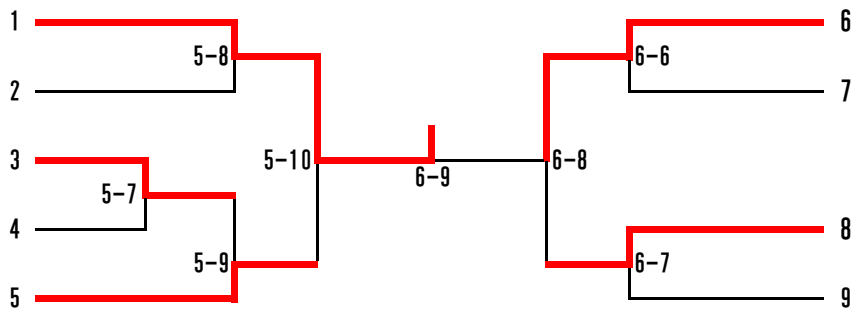

中学校男子の部

第 1.2 試合場

第 3.4 試合場

※目印は番号の若いチームが赤です
 ※始めの数字は、試合場を示しハイフンの後の数字は試合順となります
 (例) 1-5は、第1試合場の第5試合となります

中学校女子の部

第 5.6 試合場

第7.8 試合場

※目印は番号の若いチームが赤です
 ※始めの数字は、試合場を示しハイフンの後の数字は試合順となります
 (例) 1-5は、第1試合場の第5試合となります

高 校 男 子 の 部

第1.2試合場

山村学園
与野高
大宮東高
熊谷高
浦和高

第3.4試合場

深谷第一高
早大本庄高
寄居城北高
熊谷工業高校
深谷商業

高 校 女 子 の 部

第5試合場

大宮東高
早大本庄高
山村学園
本庄東高
深谷第一高

第6試合場

熊谷女子高
与野高
深谷商業
寄居城北高

一 般 女 子 の 部

第7試合場

伊田テクノス
和光市剣道連盟
入間市剣道連盟
深谷第一OG会

第8試合場

小川支部
上尾市剣道教室
上戸田スポ少
秩父剣道連盟

※目印は番号の若いチームが赤です。
 ※丸数字は、試合場を示しハイフンの後の数字は試合順となります。
 (例) ①-5は、第1試合場の第5試合となります。

一般男子の部

第1.3試合場

第5.7試合場

※目印は番号の若いチームが赤です。
 ※初めの数字は試合場を示しハイフンの後の数字は試合順となります。
 (例) 1-5は、第1試合場の第5試合となります。