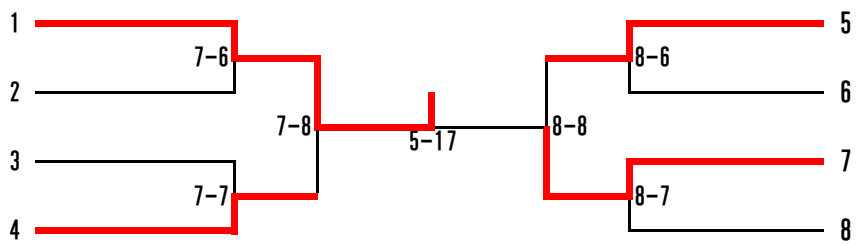

一 般 女 子 の 部

第7試合場

伊田テクノス
和光市剣道連盟
入間市剣道連盟
深谷第一OG会

第8試合場

小川支部
上尾市剣道教室
上戸田スポ少
秩父剣道連盟

※目印は番号の若いチームが赤です。
※丸数字は、試合場を示しハイフンの後の数字は試合順となります。
(例) ①-5は、第1試合場の第5試合となります。