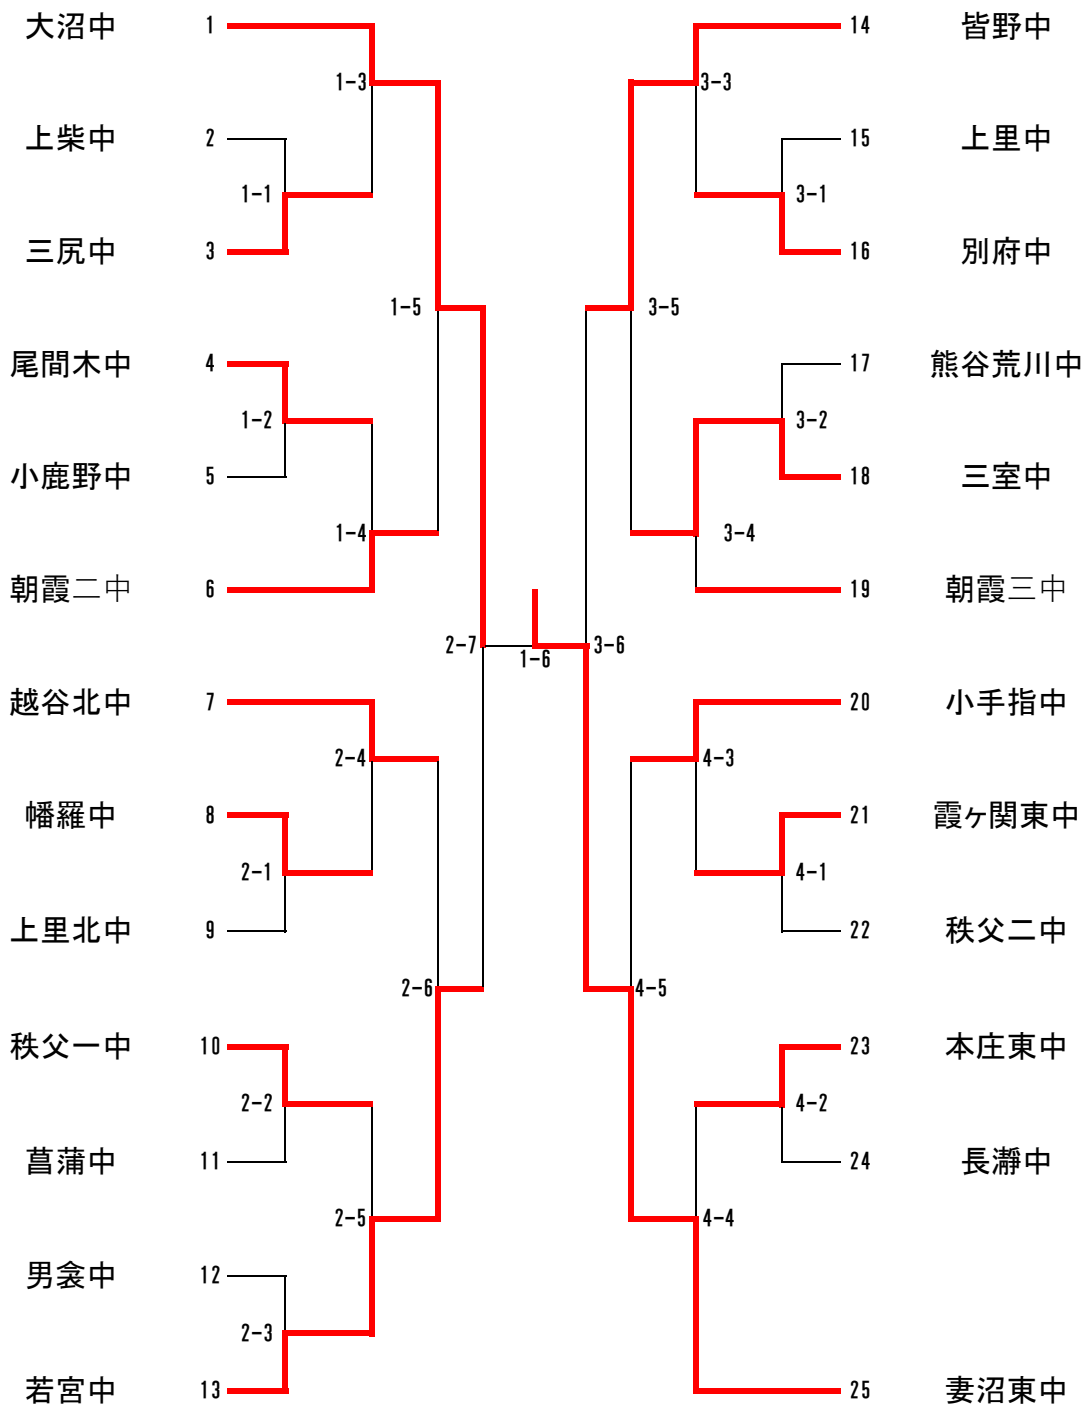

県下武道大会(剣道の部)結果

	第1位	第2位	第3位	第3位
中学男子の部	妻沼東中学校	大沼中学校	皆野中学校	若宮中学校
中学女子の部	大沼中学校	朝霞第三中学校	皆野中学校	向陽中学校
高校男子の部	寄居城北高校	山村学園	深谷第一高校	浦和高校
高校女子の部	大宮東高校	熊谷女子高校	深谷第一高校	深谷商業
一般男子の部	埼玉県警察機動隊	妻沼剣志会	上戸田スポ少	中体連
一般女子の部	伊田テクノス	上戸田スポ少	深谷第一OG会	小川支部

中学校男子の部

第 1.2 試合場

第 3.4 試合場

※目印は番号の若いチームが赤です
 ※始めの数字は、試合場を示しハイフンの後の数字は試合順となります
 (例) 1-5は、第1試合場の第5試合となります

中学校女子の部

第 5.6 試合場

第7.8 試合場

※目印は番号の若いチームが赤です
 ※始めの数字は、試合場を示しハイフンの後の数字は試合順となります
 (例) 1-5は、第1試合場の第5試合となります

高 校 男 子 の 部

第1.2試合場

山村学園
与野高
大宮東高
熊谷高
浦和高

第3.4試合場

深谷第一高
早大本庄高
寄居城北高
熊谷工業高校
深谷商業

高 校 女 子 の 部

第5試合場

大宮東高
早大本庄高
山村学園
本庄東高
深谷第一高

一般男子の部

第1.3試合場

第5.7試合場

※目印は番号の若いチームが赤です。
 ※初めの数字は試合場を示しハイフンの後の数字は試合順となります。
 (例) 1-5は、第1試合場の第5試合となります。